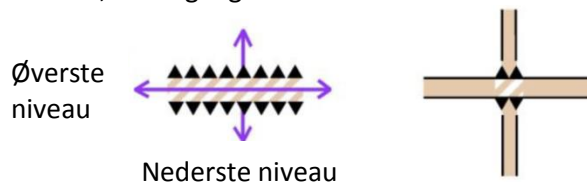

ISSprOM 2019-2 – (ny norm for sprintkort)

Den seneste kortnorm for sprintorienteringskort, kaldet ISSprOM 2019-2.

De forbudte symboler er stort set, som vi kender det. Blot er den meget mørkegrønne igen forbudt at passere som det var før ISSprOM 2019, de andre grønne farver må passeres.

Forbudte symboler:

Symboler forbudt at passere

Største ændringer fra ISOM 2007 til ISSprOM 2019-2:

- Den meget mørkegrønne er igen forbudt, der er igen 4 grønne farver på kortet. de andre grønne farver på kortet må gerne passeres

- Areal med let trafik bliver lysebrunt og areal med tæt trafik bliver mørkebrunt.

- Nyt symbol for "areal med fast overflade" i to planer. Tunnel, undergang mm.

- Nye symboler for passebar mur, springvand/brønd og træer.

- Mur som må passeres - er en sort streg med prikker på.

- En mur som må passeres, som kun falder til den ene side, har halve prikker på faldsiden.

- Læse mere på <https://orienteringonline.dk/2022/03/13/forsta-den-nye-sprintnorm/>