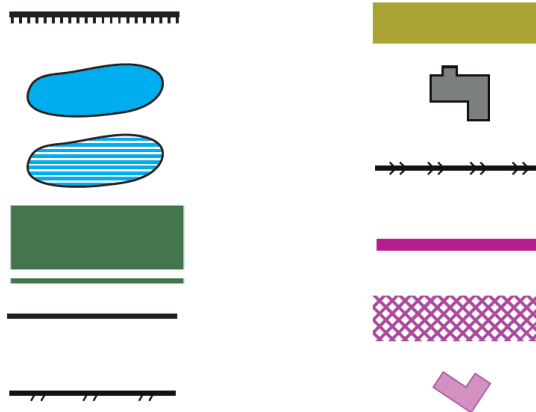

ISSprOM 2019-2 – (ny norm for sprintkort)

Den seneste kortnorm for sprintorienteringskort, kaldet ISSprOM 2019-2.

De forbudte symboler er stort set, som vi kender det. Blot er den meget mørkegrønne igen forbudt at passere som det var før ISSprOM 2019, de andre grønne farver må passeres.

Forbudte symboler:

Symboler forbudt at passere

Største ændringer fra ISOM 2007 til ISSprOM 2019-2:

- Den meget mørkegrønne er igen forbudt, der er igen 4 grønne farver på kortet. de andre grønne farver på kortet må gerne passeres

- Areal med let trafik bliver lysebrunt og areal med tæt trafik bliver mørkebrunt.

- Nyt symbol for "areal med fast overflade" i to planer. Tunnel, undergang mm.

- Nye symboler for passebar mur, springvand/brønd og træer.

- Mur som må passeres - er en sort streg med prikker på.

- En mur som må passeres, som kun falder til den ene side, har halve prikker på faldsiden.

- Læse mere på <https://orienteringonline.dk/2022/03/13/forsta-den-nye-sprintnorm/>