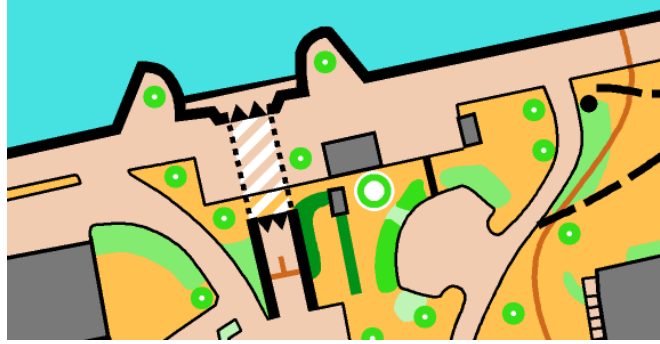

ISSprOM 2019-2 – (ny norm for sprintkort)

Den seneste kortnorm for sprintorienteringskort, kaldet ISSprOM 2019-2.

De forbudte symboler er stort set, som vi kender det. Blot er den meget mørkegrønne igen forbudt at passere som det var før ISSprOM 2019, de andre grønne farver må passeres.

Forbudte symboler:

Symboler forbudt at passere

Største ændringer fra ISOM 2007 til ISSprOM 2019-2:

- Den meget mørkegrønne er igen forbudt, der er igen 4 grønne farver på kortet. de andre grønne farver på kortet må gerne passeres

- Areal med let trafik bliver lysebrunt og areal med tæt trafik bliver mørkebrunt.

- Nyt symbol for "areal med fast overflade" i to planer. Tunnel, undergang mm.

- Nye symboler for passebar mur, springvand/brønd og træer.

- Mur som må passeres - er en sort streg med prikker på.

- En mur som må passeres, som kun falder til den ene side, har halve prikker på faldsiden.

- Læse mere på <https://orienteringonline.dk/2022/03/13/forsta-den-nye-sprintnorm/>