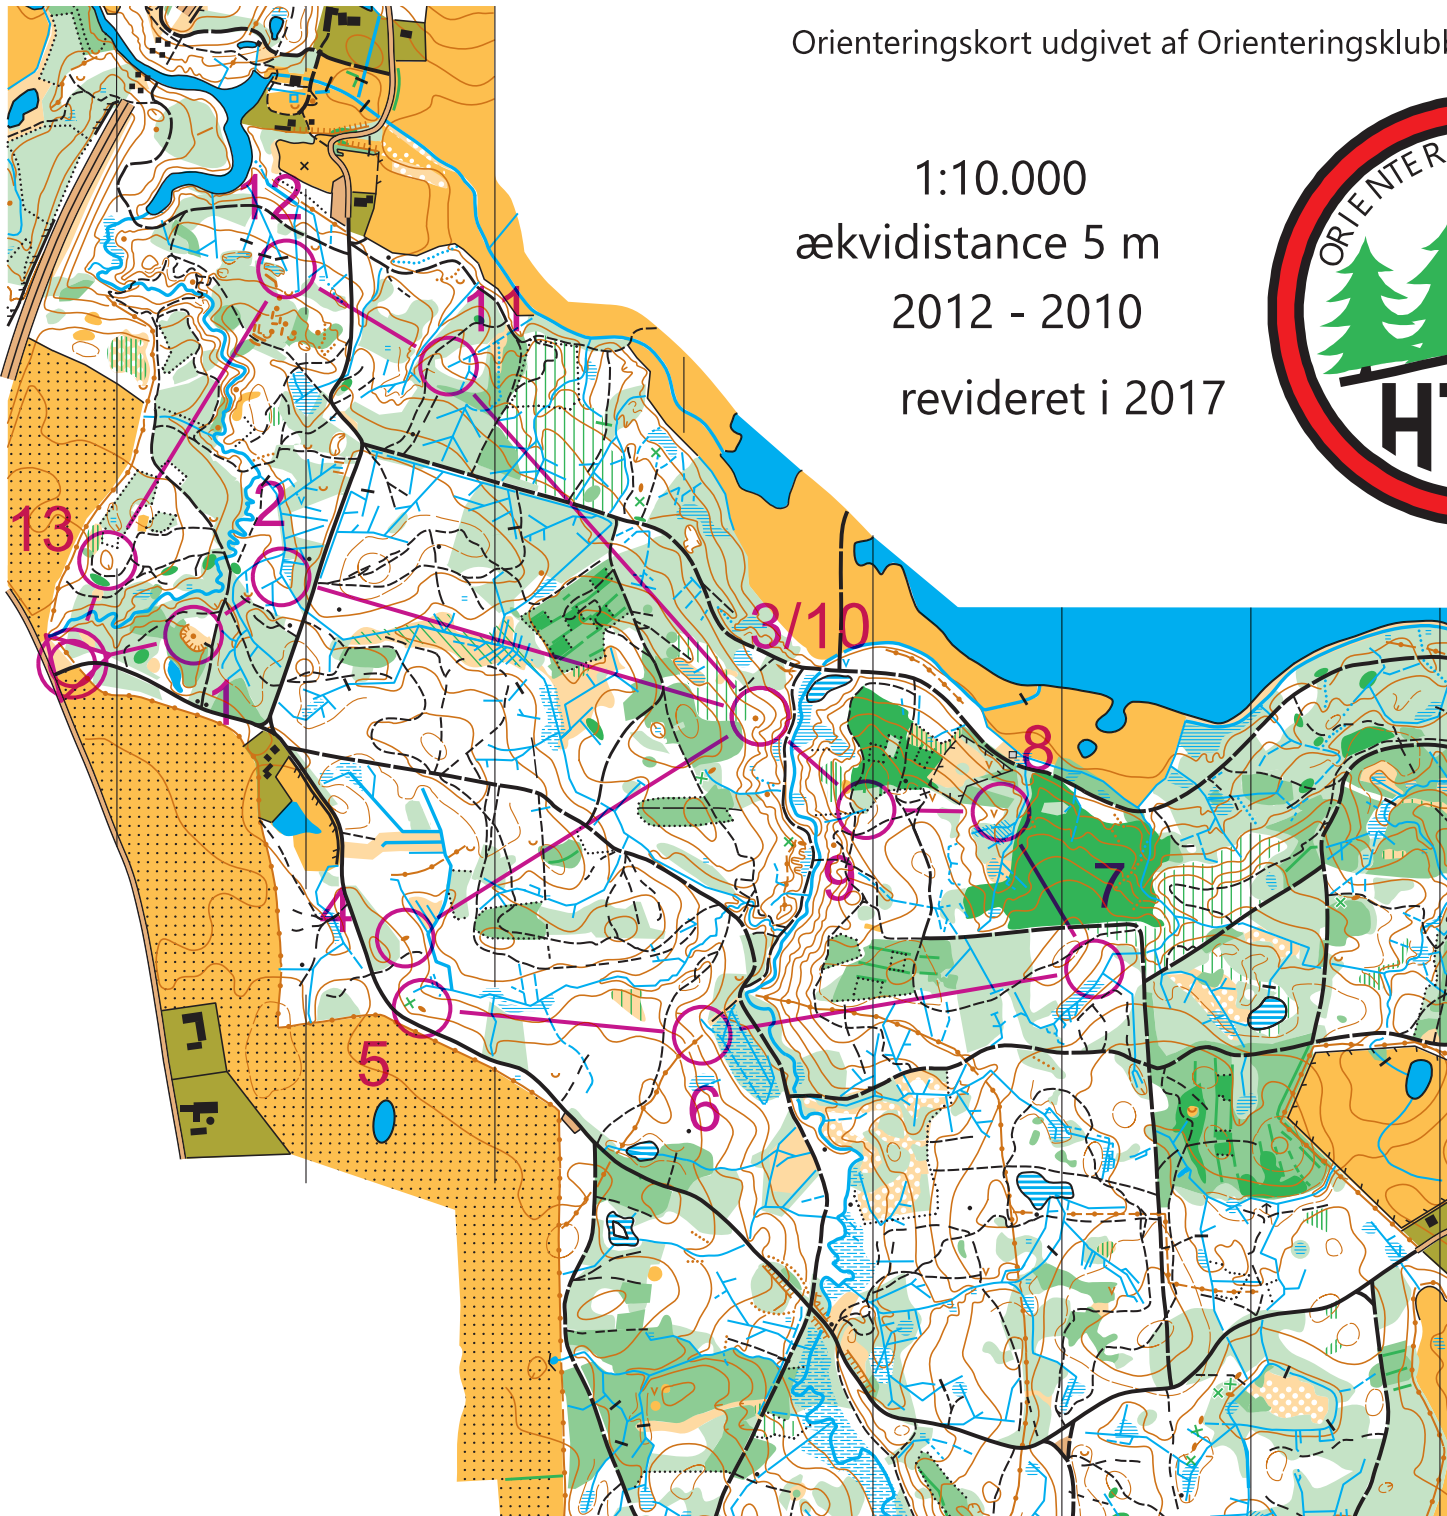

Orienteringskort udgivet af Orienteringsklubben HTF

1:10.000

ækvidistance 5 m

2012 - 2010

revideret i 2017

### Træningsløb uge 23

Bane	Mellem	4,6 km		
▷		▨		
1	48	●		
2	49		▨	∨
3	50	∩		
4	54	●		
5	46	●		
6	39	#		∩
7	52	⊙		○
8	53	∩		
9	51	▨		
10	50	∩		
11	40	▨		∨
12	43	▨		∨
13	44	○		
○		140 m		
				⊙