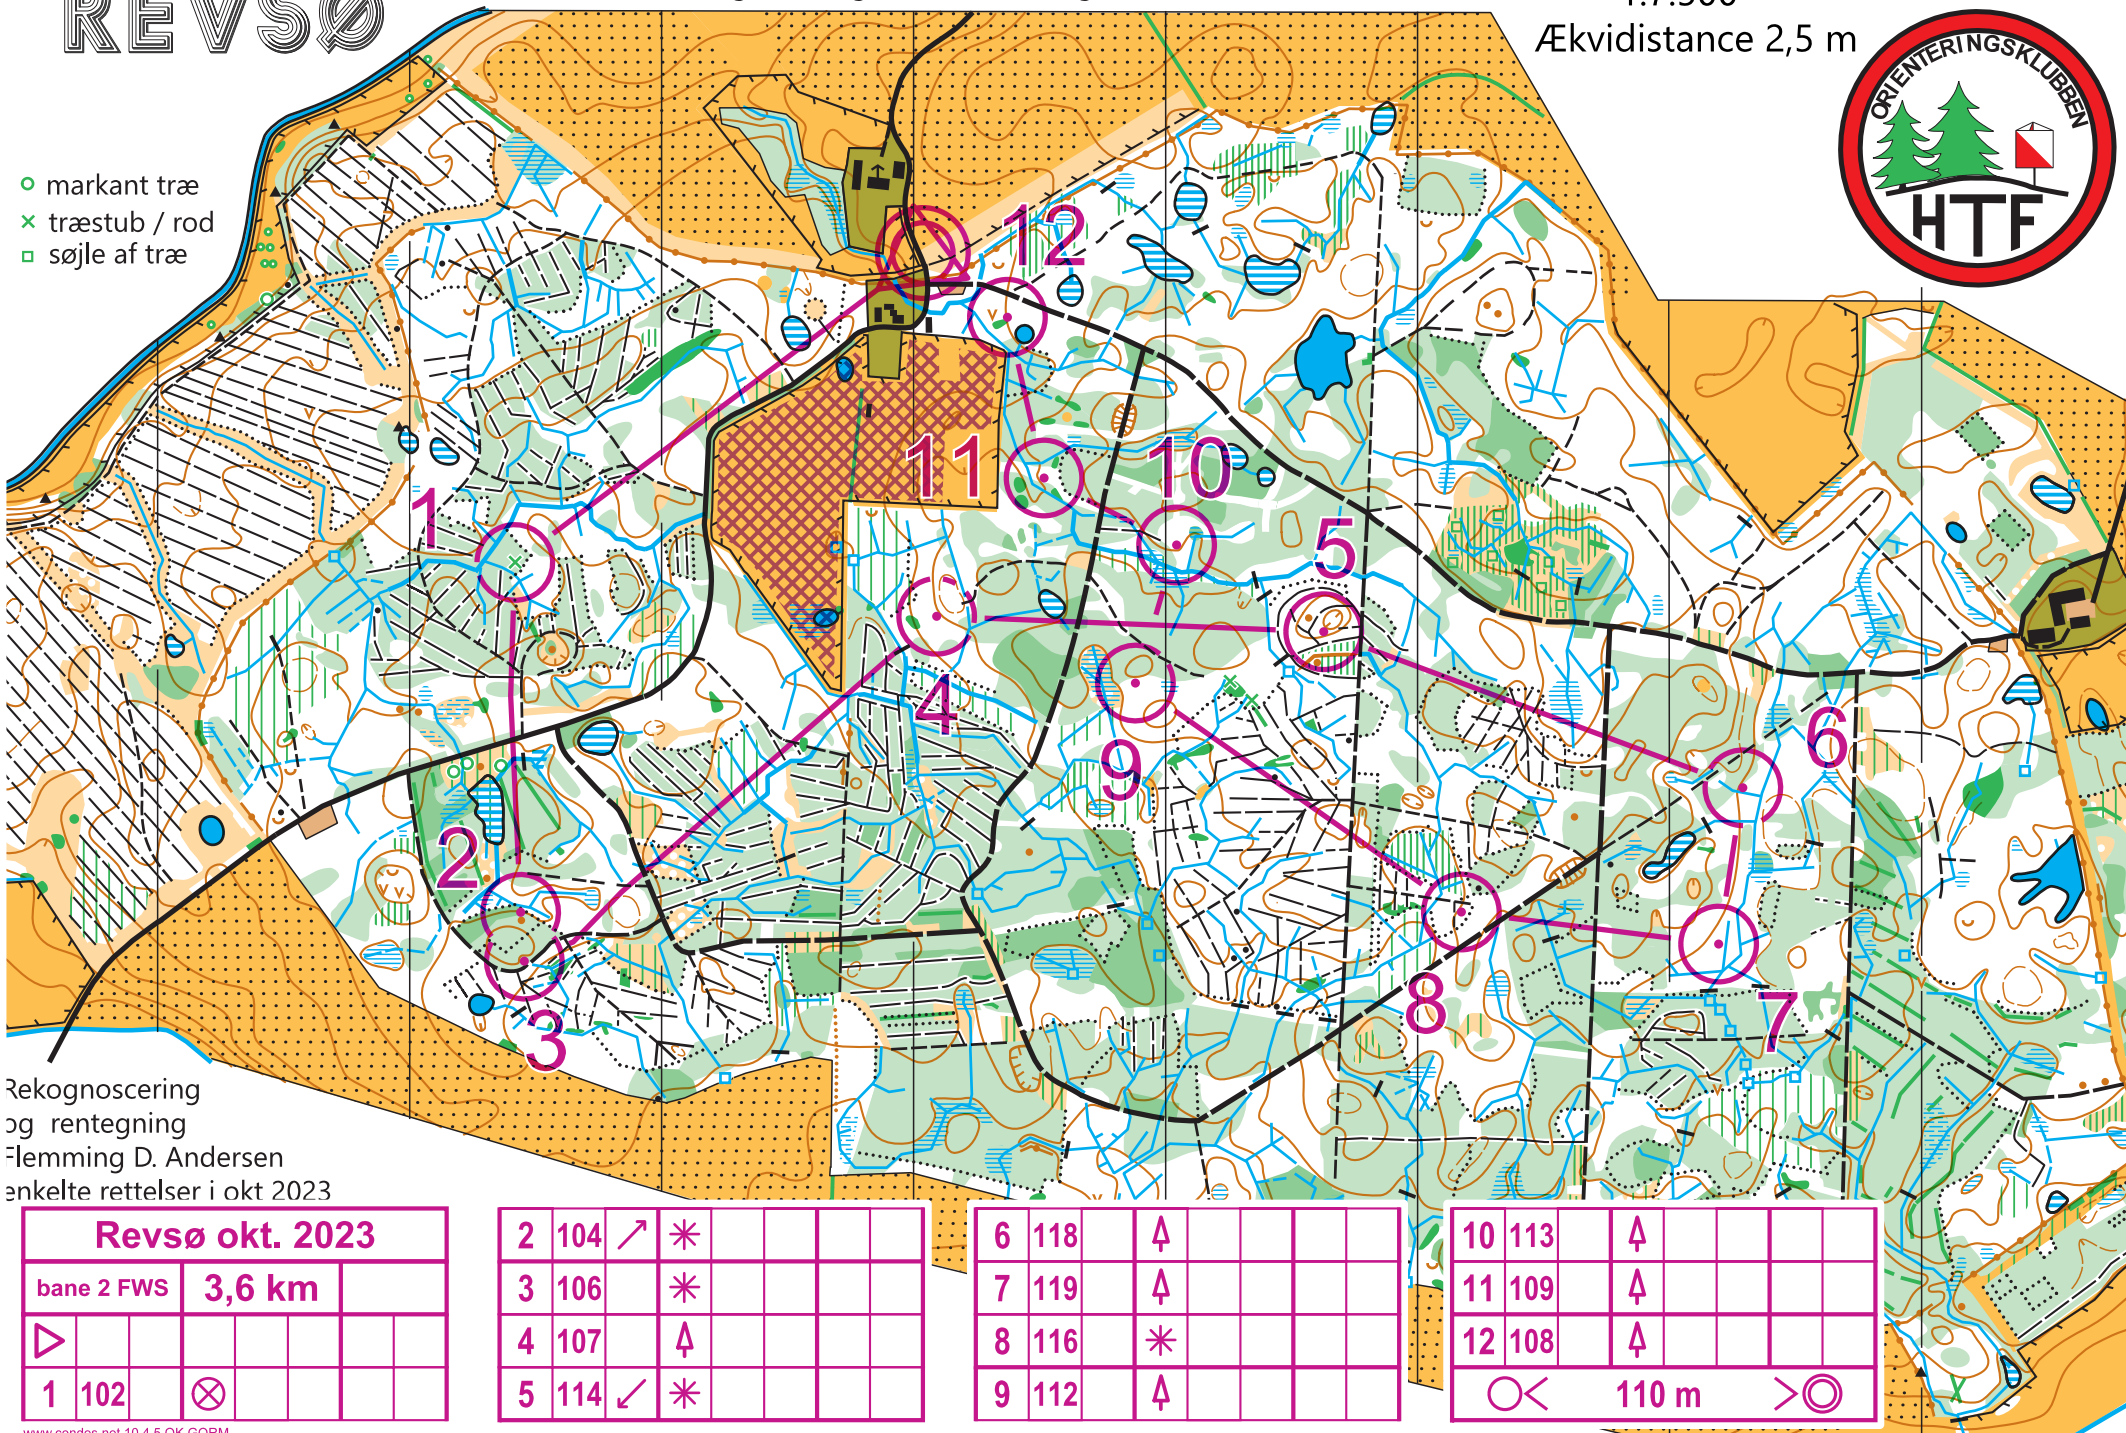

REVSØ

Orienteringskort udgivet af Orienteringsklubben HTF

1:7.500
Ækvadistance 2,5 m

- markant træ
- × træstub / rod
- søjle af træ

Rekognoscering
og rentegning
Flemming D. Andersen
enkelte rettelser i okt 2023

Revsø okt. 2023

bane 2 FWS 3,6 km

1 102 ⊗

2	104	↗	*				
3	106		*				
4	107		⬇				
5	114	↙	*				

6	118	⬆					
7	119	⬆					
8	116	*					
9	112	⬆					

10	113	⬆					
11	109	⬆					
12	108	⬆					
○	<	110 m	>	○			