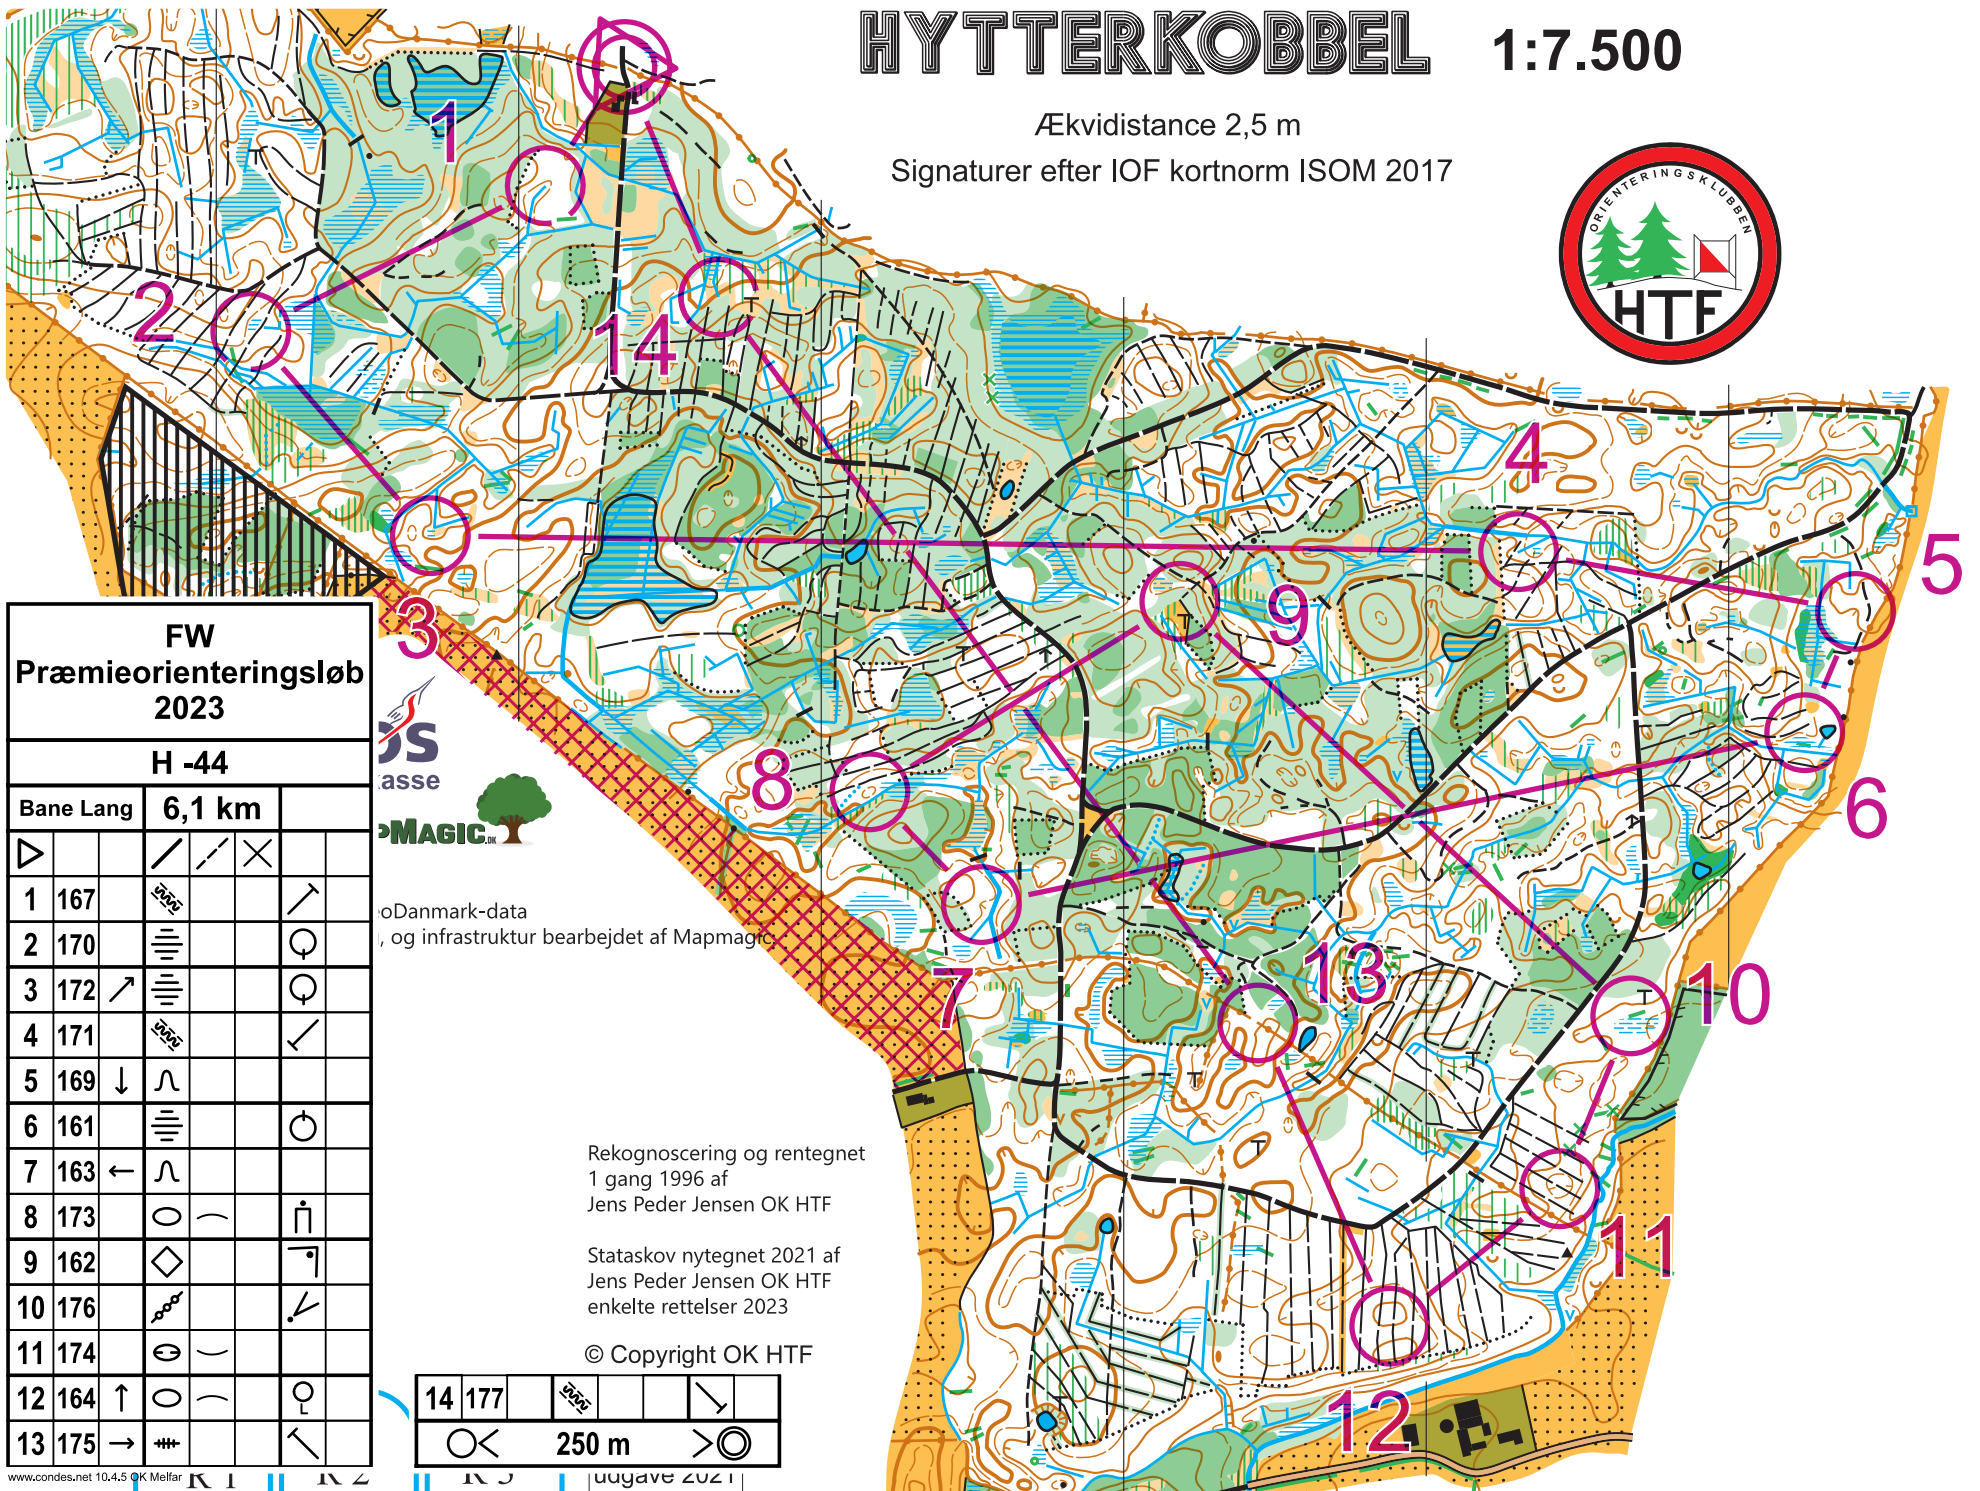

HYTTERKOBBEL 1:7.500

Ækvidistance 2,5 m

Signaturer efter IOF kortnorm ISOM 2017

FW			
Præmieorienteringsløb			
2023			
H -44			
Bane	Lang	6,1 km	
▷		/	×
1	167	2000	↗
2	170	≡	○
3	172	↗	○
4	171	2000	↘
5	169	↓	↘
6	161	≡	○
7	163	↖	
8	173	○	↖
9	162	◇	↖
10	176	⚡	↘
11	174	⊖	↖
12	164	↑	○
13	175	→	↖

oDanmark-data
, og infrastruktur bearbejdet af Mapmagic

Rekognoscering og rentegnet
1 gang 1996 af
Jens Peder Jensen OK HTF

Stataskov nyttegnet 2021 af
Jens Peder Jensen OK HTF
enkelte rettelser 2023

© Copyright OK HTF

14	177	2000	↘
○	<	250 m	>