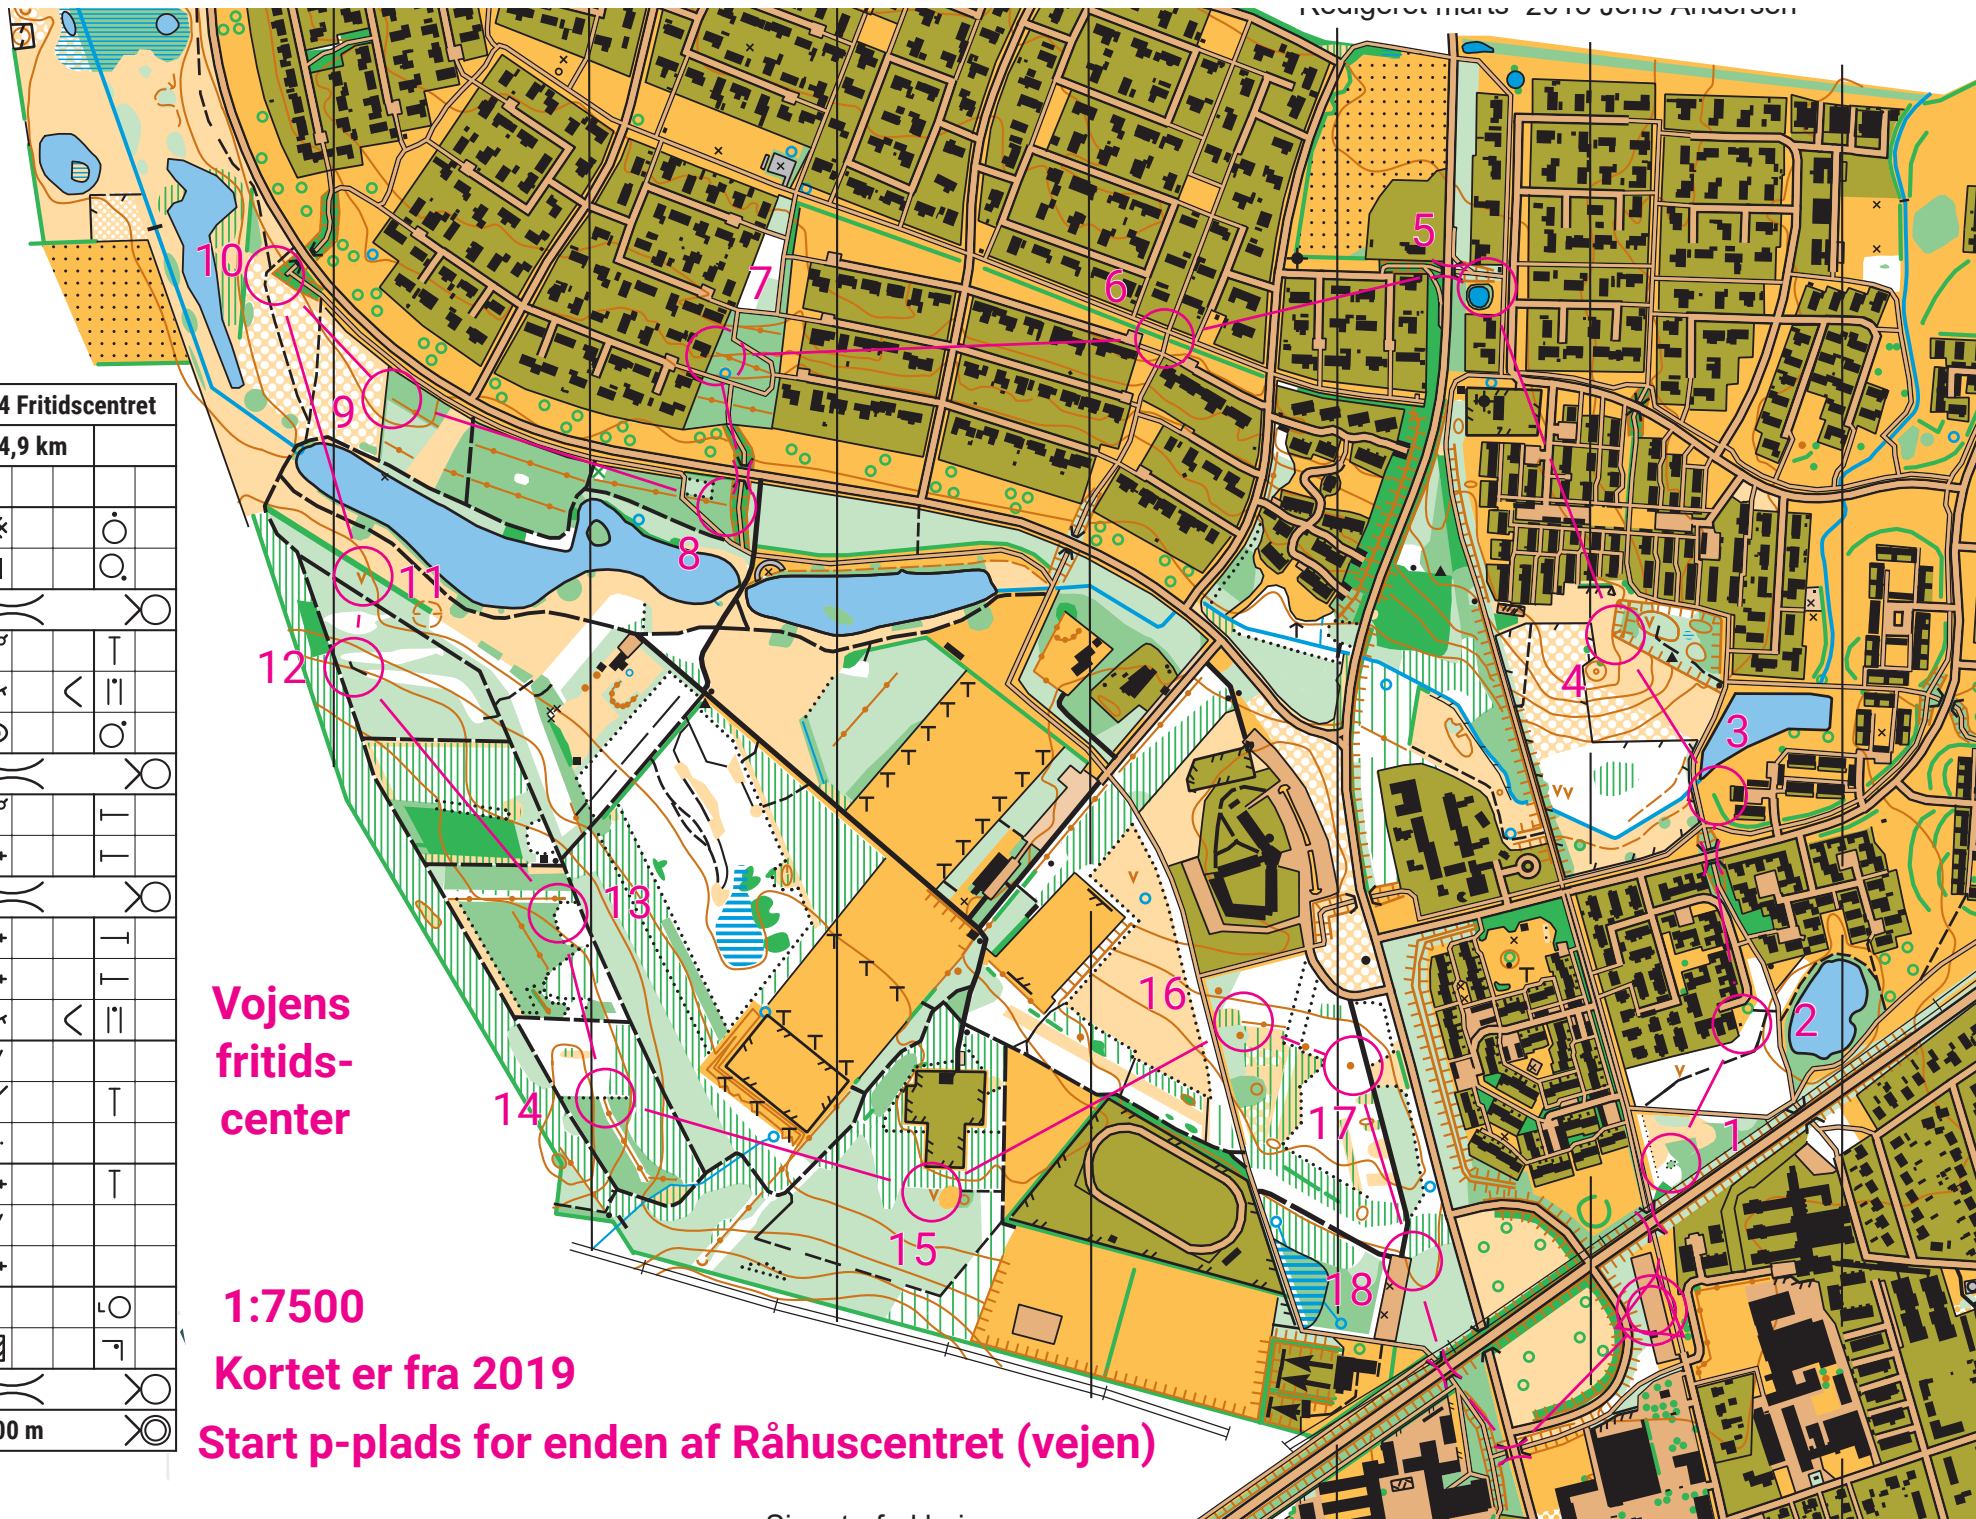

FW uge 21-24 Fritidscenter			
bane 1		4,9 km	
▽			
1	51	■	○
2	52	■	○
○)	○
3	53	⋈	⊥
4	54	⋈	⊥
5	55	⊙	○
○)	○
6	56	⋈	⊥
7	57	⋈	⊥
○)	○
8	58	⋈	⊥
9	59	⋈	⊥
10	60	⋈	⊥
11	71	⋈	⊥
12	62	⋈	⊥
13	64	⋈	⊥
14	65	⋈	⊥
15	67	⋈	⊥
16	68	⋈	⊥
17	69	●	○
18	70	▨	⊥
○)	○
○)	○
200 m			

Vojens fritidscenter

1:7500

Kortet er fra 2019

Start p-plads for enden af Råhuscentret (vejen)