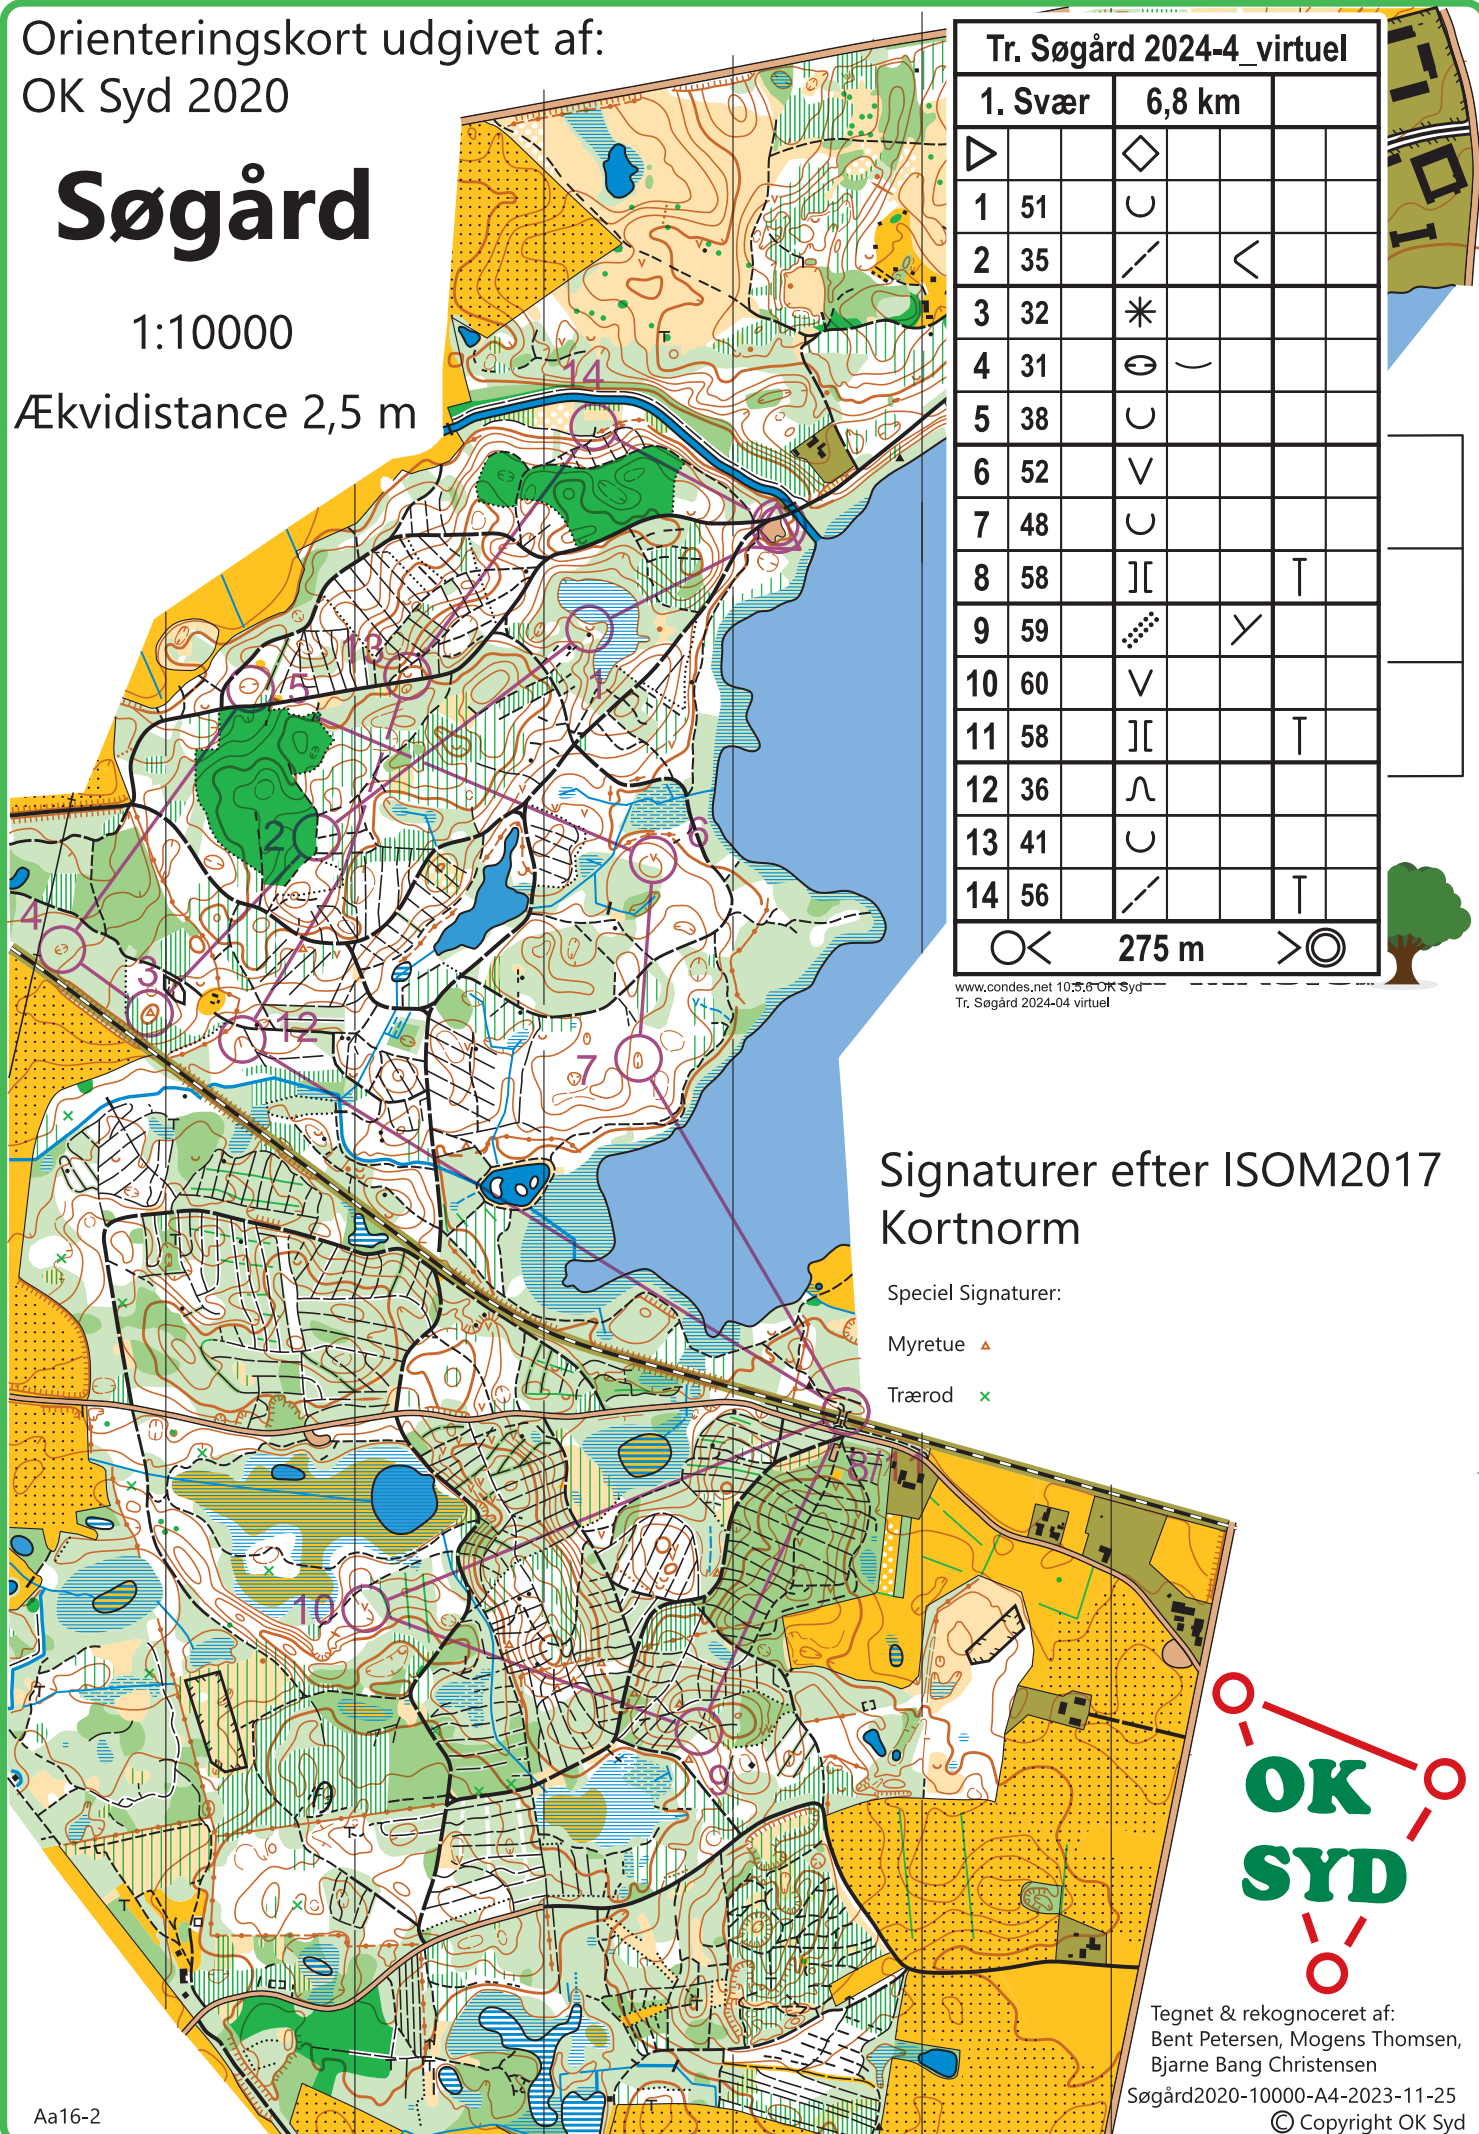

Orienteringskort udgivet af:
OK Syd 2020

Søgård

1:10000

Ækvidistance 2,5 m

Tr. Søgård 2024-4_virtuel			
1. Svær		6,8 km	
▷		◇	
1	51	∪	
2	35	/	<
3	32	*	
4	31	⊖	∪
5	38	∪	
6	52	∇	
7	48	∪	
8	58][┆
9	59	⋯	∪
10	60	∇	
11	58][┆
12	36	∪	
13	41	∪	
14	56	/	┆
○ <		275 m	> ○

www.condes.net 10.5.6 OK Syd
Tr. Søgård 2024-04 virtuel

Signaturer efter ISOM2017 Kortnorm

Speciel Signaturer:

- Myretue ▲
- Trærod ×

Tegnet & rekognoceret af:
Bent Petersen, Mogens Thomsen,
Bjarne Bang Christensen
Søgård2020-10000-A4-2023-11-25
© Copyright OK Syd