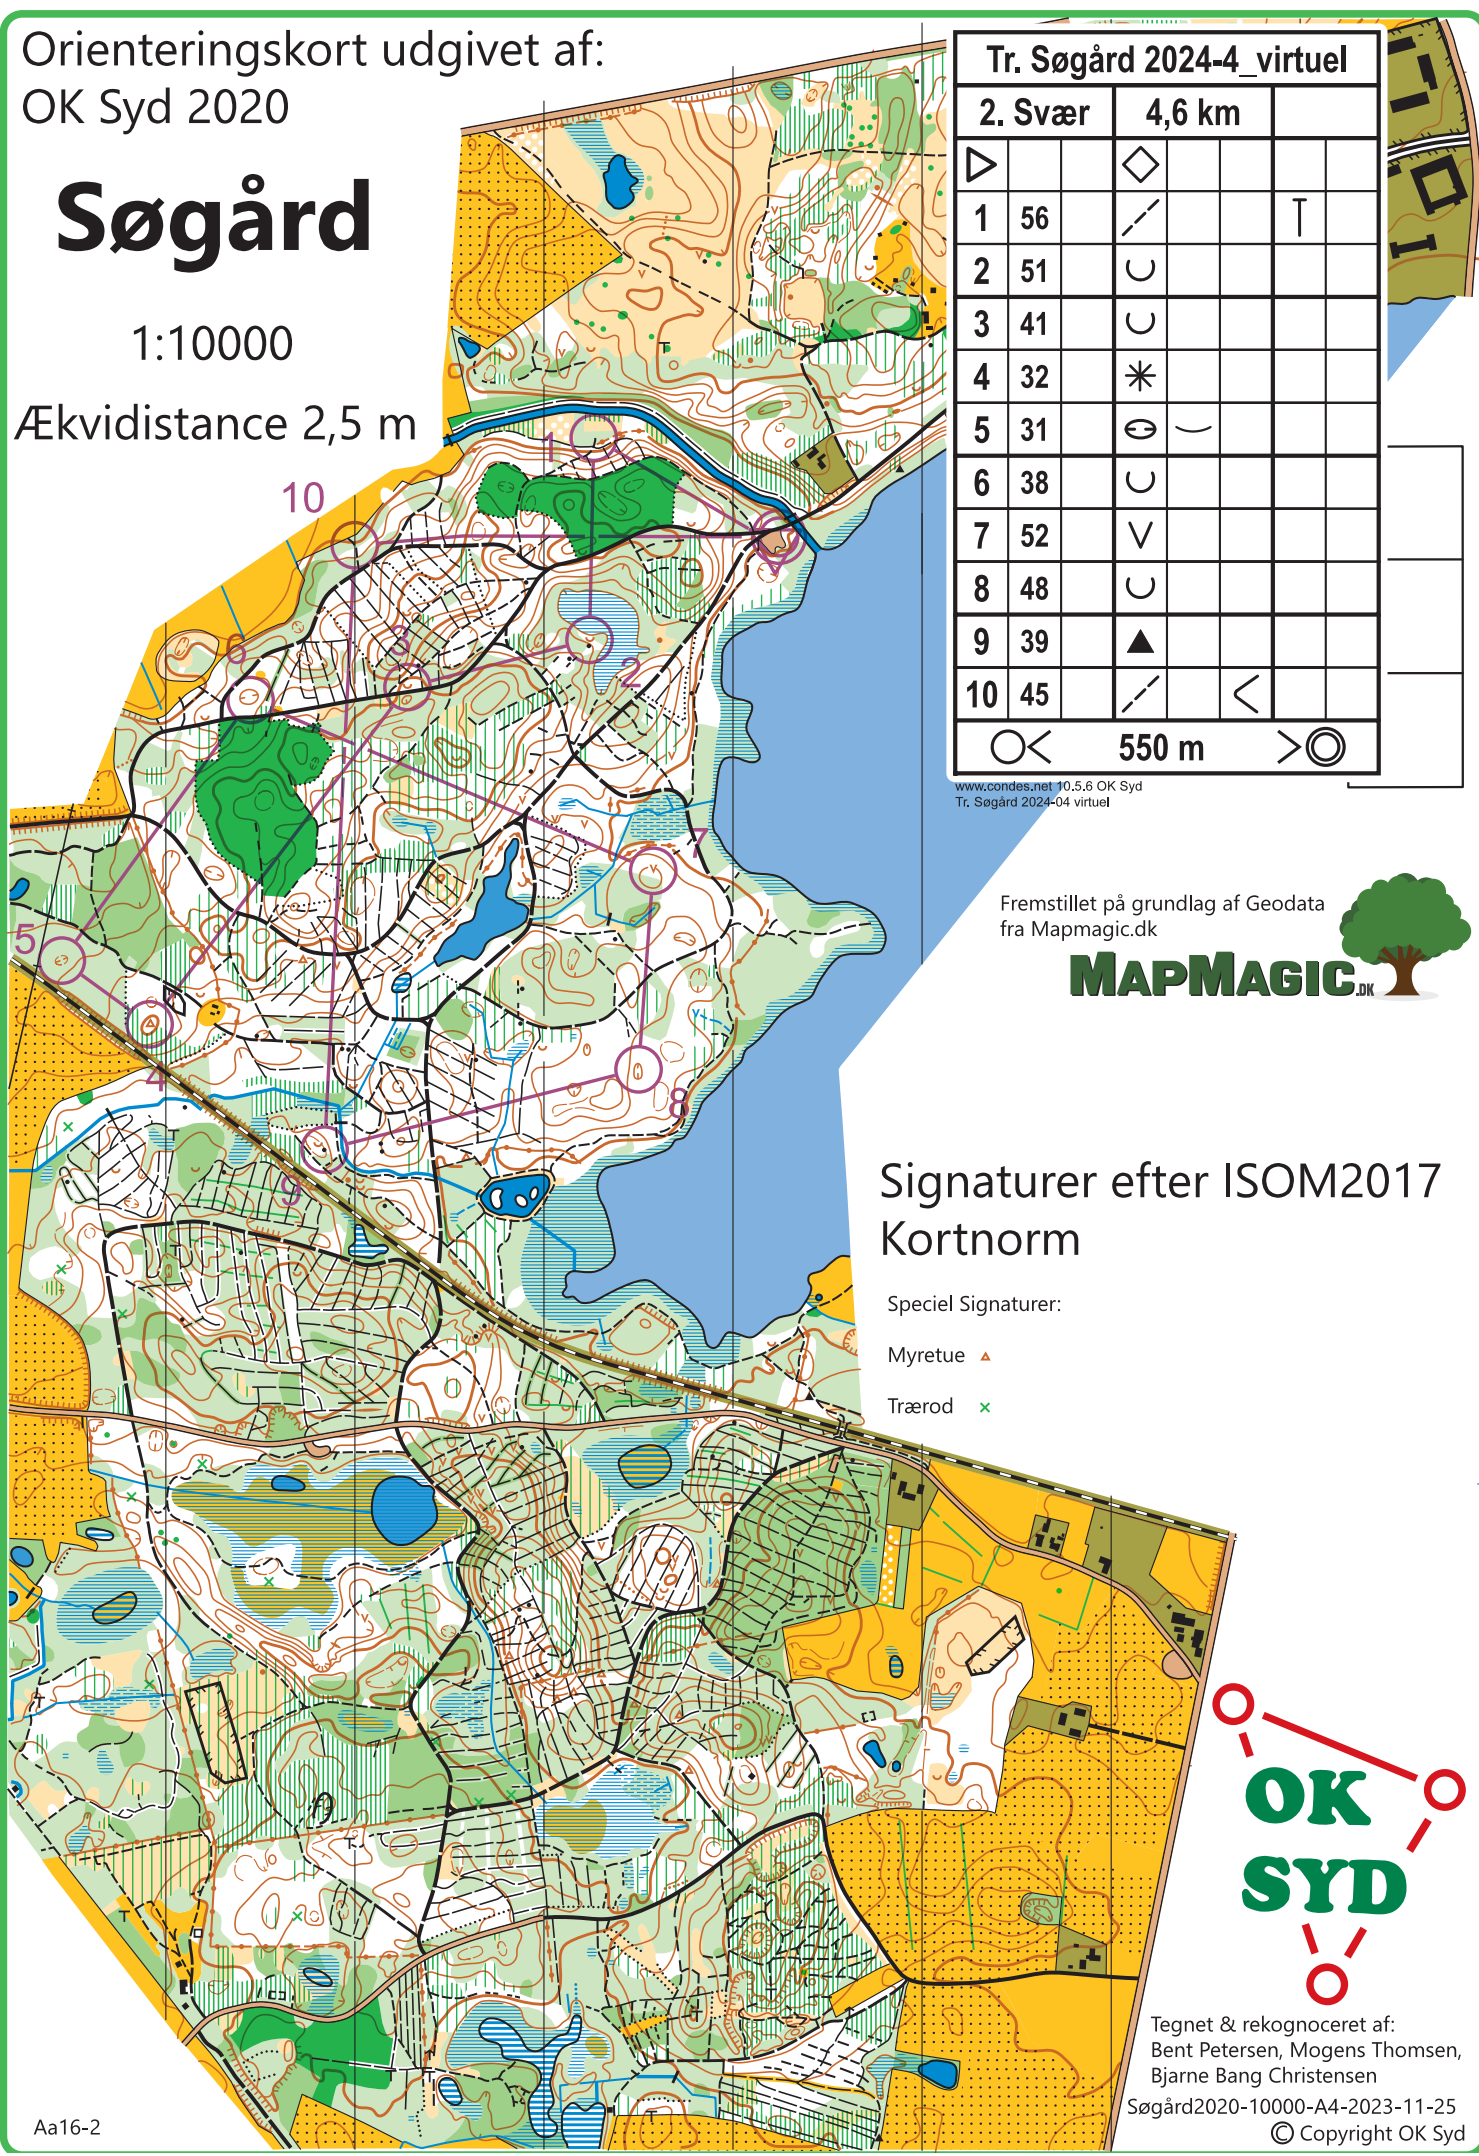

Orienteringskort udgivet af:
OK Syd 2020

Søgård

1:10000

Ækvidistance 2,5 m

10

Tr. Søgård 2024-4_virtuel			
2. Svær		4,6 km	
▷		◇	
1	56	/	┆
2	51	∪	
3	41	∪	
4	32	*	
5	31	⊖	∪
6	38	∪	
7	52	∨	
8	48	∪	
9	39	▲	
10	45	/	<
○ <		550 m	> ○

www.condes.net 10.5.6 OK Syd
Tr. Søgård 2024-04 virtuel

Fremstillet på grundlag af Geodata
fra Mapmagic.dk

Signaturer efter ISOM2017 Kortnorm

Speciel Signaturer:

Myretue ▲

Trærod ×

Tegnet & rekognoceret af:
Bent Petersen, Mogens Thomsen,
Bjarne Bang Christensen
Søgård2020-10000-A4-2023-11-25
© Copyright OK Syd