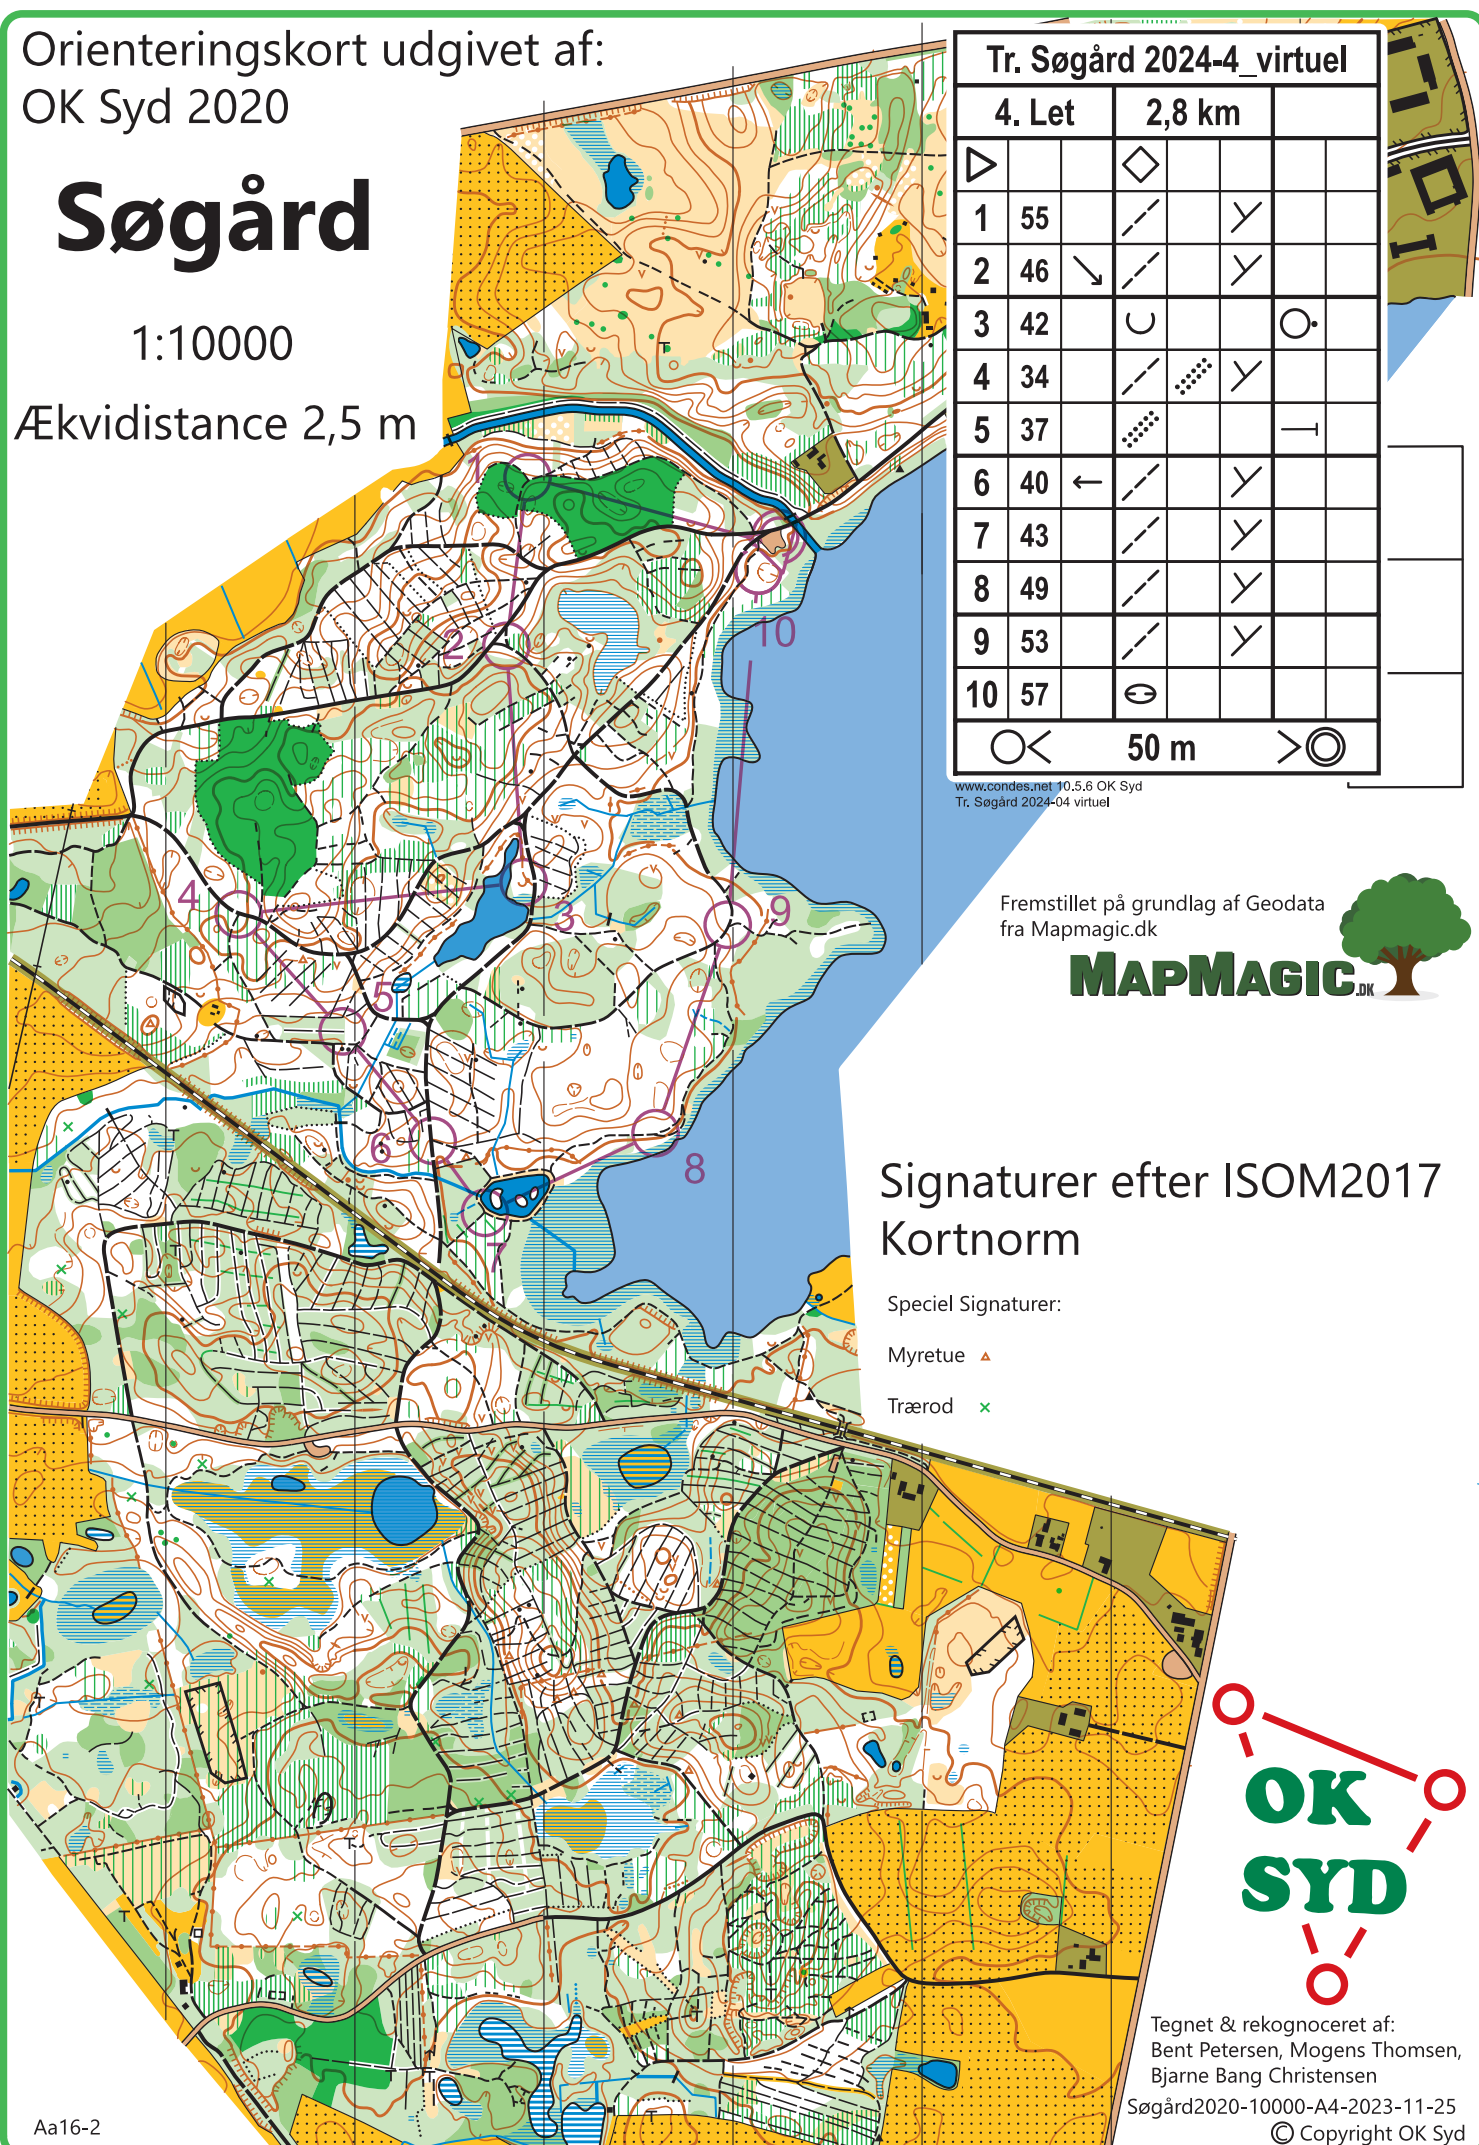

Orienteringskort udgivet af:
OK Syd 2020

Søgård

1:10000

Ækvidistance 2,5 m

Tr. Søgård 2024-4_virtuel			
4. Let		2,8 km	
▷		◇	
1	55	/	Y
2	46	↘	Y
3	42	∪	○
4	34	/	Y
5	37	⋯	—
6	40	←	Y
7	43	/	Y
8	49	/	Y
9	53	/	Y
10	57	⊖	
○ <		50 m	> ⊙

www.condes.net 10.5.6 OK Syd
Tr. Søgård 2024-04 virtuel

Fremstillet på grundlag af Geodata
fra Mapmagic.dk

Signaturer efter ISOM2017 Kortnorm

Speciel Signaturer:

Myretue ▲

Trærød ×

Tegnet & rekognoceret af:
Bent Petersen, Mogens Thomsen,
Bjarne Bang Christensen
Søgård2020-10000-A4-2023-11-25
© Copyright OK Syd